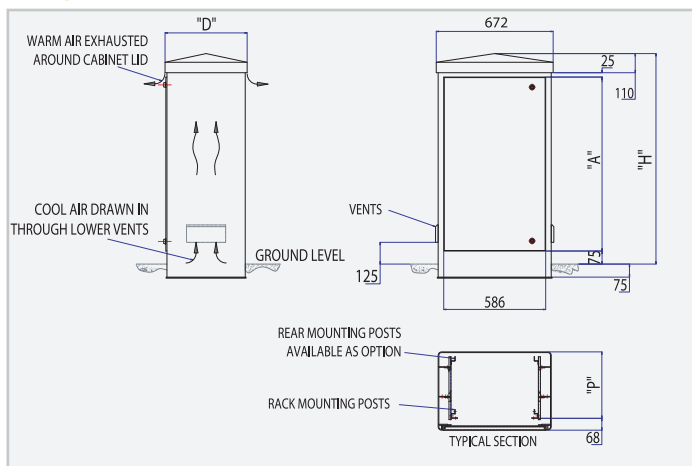

AEC Equipment Enclosure Range

Model No.	Height H	Depth D	Maximum Mounting Depth M	Door Aperture A x 516	Base Aperture Width x Depth	Mounting Post Height
AEC-90-65-45	900	450	400	650 x 516	520 x 270	15u
AEC-90-65-65	900	650	600	650 x 516	520 x 370	15u
AEC-111-65-45	1100	450	400	850 x 516	520 x 270	20u
AEC-111-65-65	1100	650	600	850 x 516	520 x 370	20u
AEC-13-65-45	1300	450	400	1050 x 516	520 x 270	25u
AEC-13-65-65	1300	650	600	1050 x 516	520 x 370	25u
AEC-16-65-45	1600	450	400	1250 x 516	520 x 270	30u
AEC-16-65-65	1600	650	600	1250 x 516	520 x 370	30u

ARC Roadside Enclosure Range

Model No.	Height H	Width W	Depth D	Working Depth C	Back Board Height x Width	Door Aperture A x B	Base Aperture Height x Width
ARC-90-60-32	900	600	320	220	700 x 470	650 x 475	470 x 170
ARC-90-90-32	900	900	320	220	700 x 770	650 x 775	770 x 170
ARC-90-12-32	900	1200	320	220	700 x 1070	650 x 1075	1070 x 170
ARC-12-60-32	1200	600	320	220	1000 x 470	950 x 475	470 x 170
ARC-12-90-32	1200	900	320	220	1000 x 770	950 x 775	770 x 170
ARC-12-12-32	1200	1200	320	220	1000 x 1070	950 x 1075	1070 x 170
ARC-90-60-42	900	600	420	320	700 x 470	650 x 475	470 x 270
ARC-90-90-42	900	900	420	320	700 x 770	650 x 775	770 x 270
ARC-90-12-42	900	1200	420	320	700 x 1070	650 x 1075	1070 x 270
ARC-12-60-42	1200	600	420	320	1000 x 470	950 x 475	470 x 270
ARC-12-90-42	1200	900	420	320	1000 x 770	950 x 775	770 x 270
ARC-12-12-42	1200	1200	420	320	1000 x 1070	950 x 1075	1070 x 270

AEC